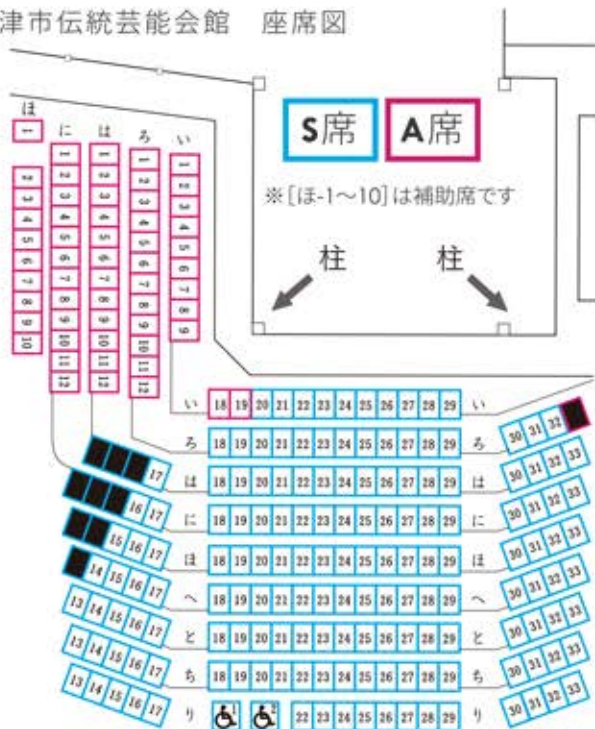

※お電話でのお申込みは午前11時から受け付けます。

友の会会員様お1人につき2枚までご購入いただけます。

チケットお申込み

大津市伝統芸能会館 TEL 077-527-5236

堅田駅前観光案内所 TEL 077-573-1000

大津市伝統芸能会館 座席図

当館ウェブサイトにて、お席からの見え方をご覧ください。

URL <http://www.dentogeinokaikan.net/>